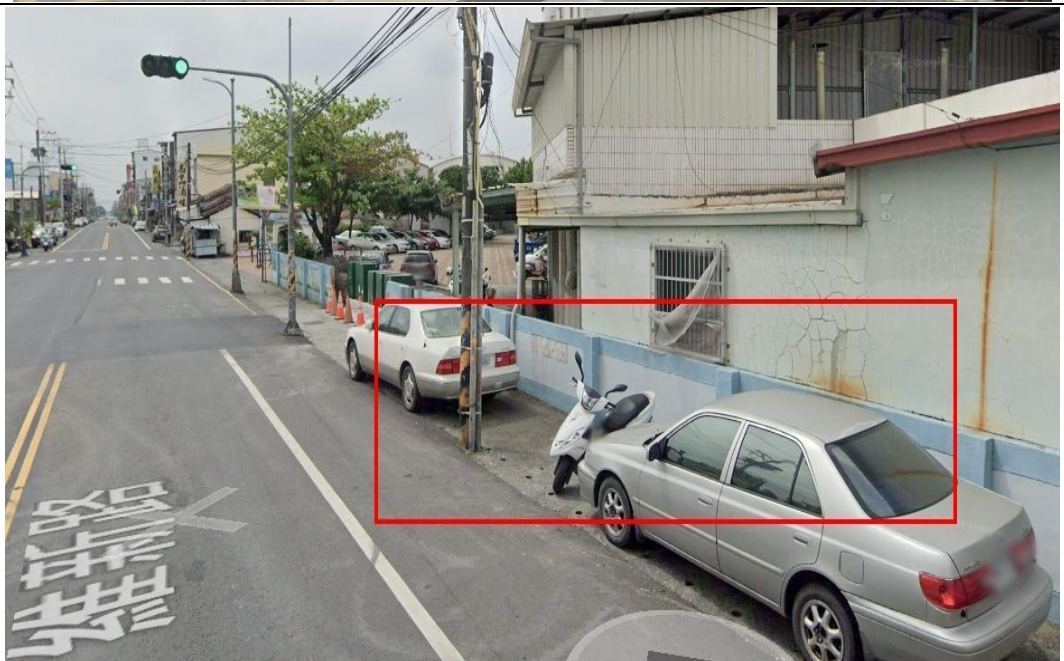

沿山線

茄苳腳-站牌

磚仔地-站牌

新南勢-萊爾富

田子-站牌對面

高樹國小對面

泰山國小對面

鹽埔-
三角榕樹對面
(長生診所)

新圍國小門口

繁華農會

龍泉郵局

東勢國小對面